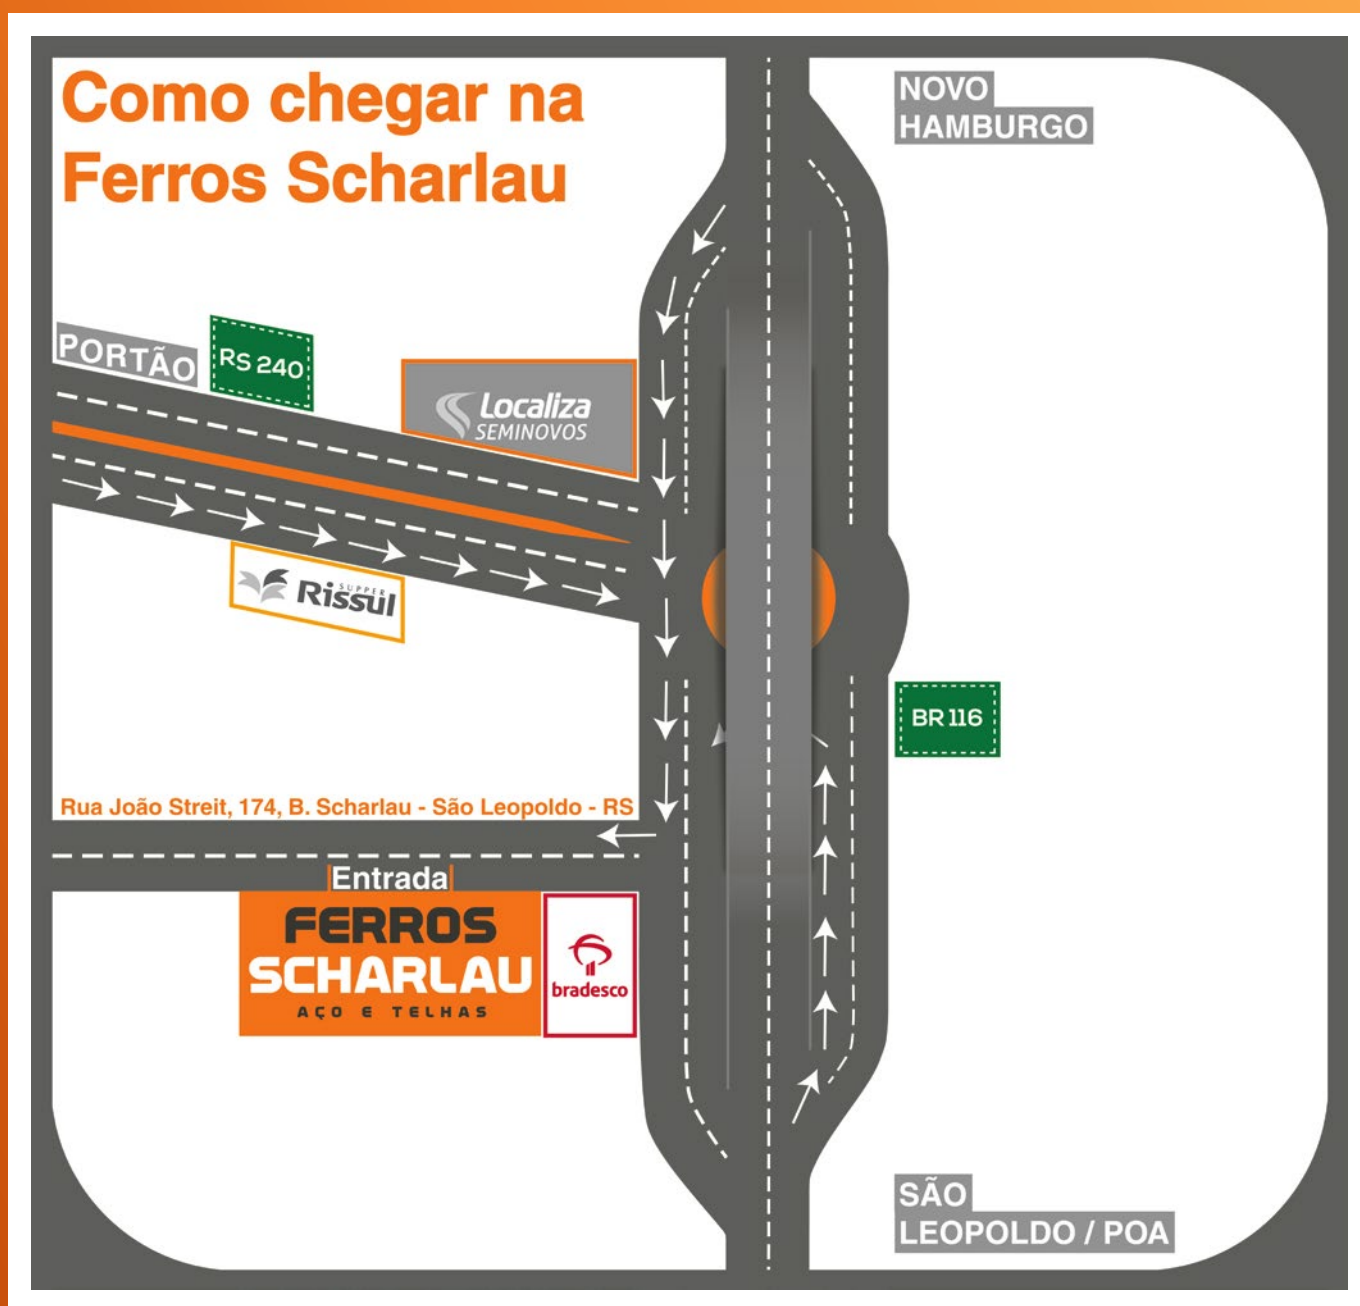

Somos especialistas em Materiais para Estruturas Metálicas e referência em Preço e Qualidade em toda a região

A Ferros Scharlau atua na Fabricação de Telhas Termoacústicas e Distribuição de Aço, como materiais para estruturas metálicas e coberturas de fibra e policarbonato, além de toda linha de acessórios.

Possui um diversificado estoque de material pronta-entrega. Todos os produtos possuem certificados de qualidade.

A empresa se diferencia pelo atendimento personalizado, entrega rápida, grande variedade de itens pronta-entrega e estacionamento próprio fechado.

Rua João Streit, 174
B. Scharlau - São Leopoldo - RS
CEP 93125-010

Ferros.com.br
Ferroscharlau@gmail.com

(51) 3037.9500
(51) 980.556.731